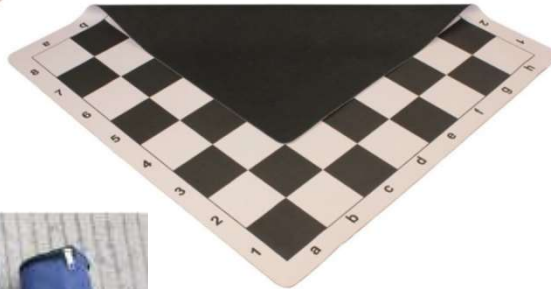

boris.franck@live.fr

Plus d'info sur lejeudechecs.fr

tapis 4,99€

tapis d'échecs souple
de 51 cm de côté, avec
des cases de 5,7 cm
chacune

Plus d'info sur lejeudechecs.fr

**Sacoche pour le
tapis souple: 2,99€**
Couleur noir, vert,
marron, bleu, rouge

boris.franck@live.fr

Plus d'info sur lejeudechecs.fr

Size: 20" x 20" with 2-1/4" squares
Size: 51X51cm with 5.7cm squares
Thickness: 3mm

Plateau 34,99€

boris.franck@live.fr

Tapis pliant 7,99€

En résine

Plus d'info sur lejeudechecs.fr