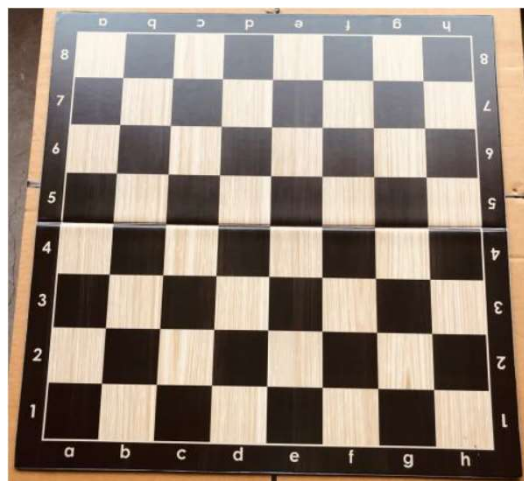

boris.franck@live.fr

Plus d'info sur lejeudechecs.fr

tapis 4,99€

tapis d'échecs souple
de 51 cm de côté, avec
des cases de 5,7 cm
chacune

Plus d'info sur lejeudechecs.fr

**Sacoche pour le
tapis souple: 2,99€**
Couleur noir, vert,
marron, bleu, rouge

boris.franck@live.fr

Plus d'info sur lejeudechecs.fr

Size: 20" x 20" with 2-1/4" squares
Size: 51X51cm with 5.7cm squares
Thickness: 3mm

Plateau 34,99€

boris.franck@live.fr

Tapis pliant 7,99€

En résine

Plus d'info sur lejeudechecs.fr